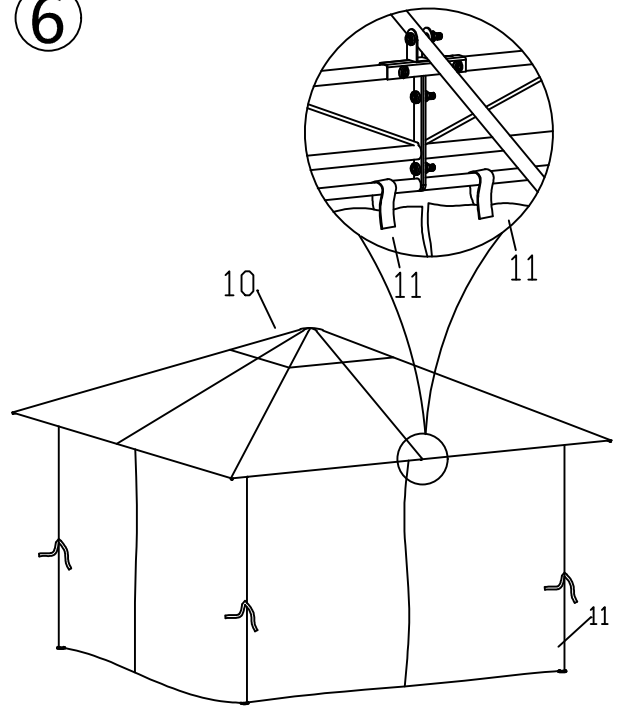

3

4

5

6

SAS équipement de la maison
24 rue Auguste Chabrières – 75015 Paris – France
Service consommateurs BP 80056 91919 BONDOUFLE CEDEX FRANCE