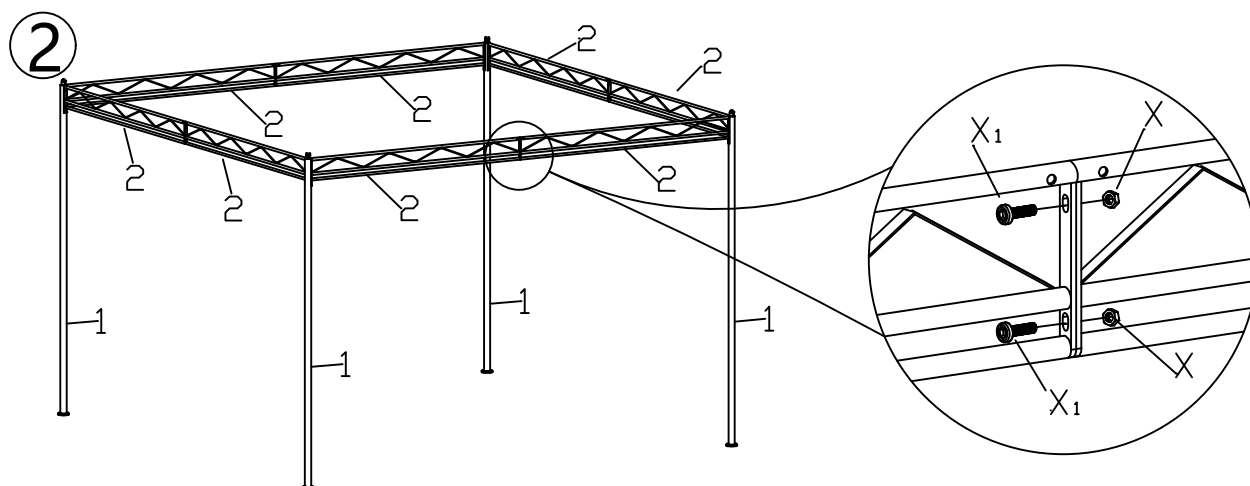

KWSP025B GREEN, KWSP025B TAUPE,
KWSP025B ANTHRACITE
TONNELLE ACIER

A MONTER SOI-MÊME

2 personnes 120 minutes

1		4
2		8
3		4
4		4
5		4
6		4
7		1
8		4
10		1
11		4
X	M6	40
X ₁	M6*15	12
X ₂	M6*45	8
X ₃	M6*25	24
		1
		1
		8
		40
		40