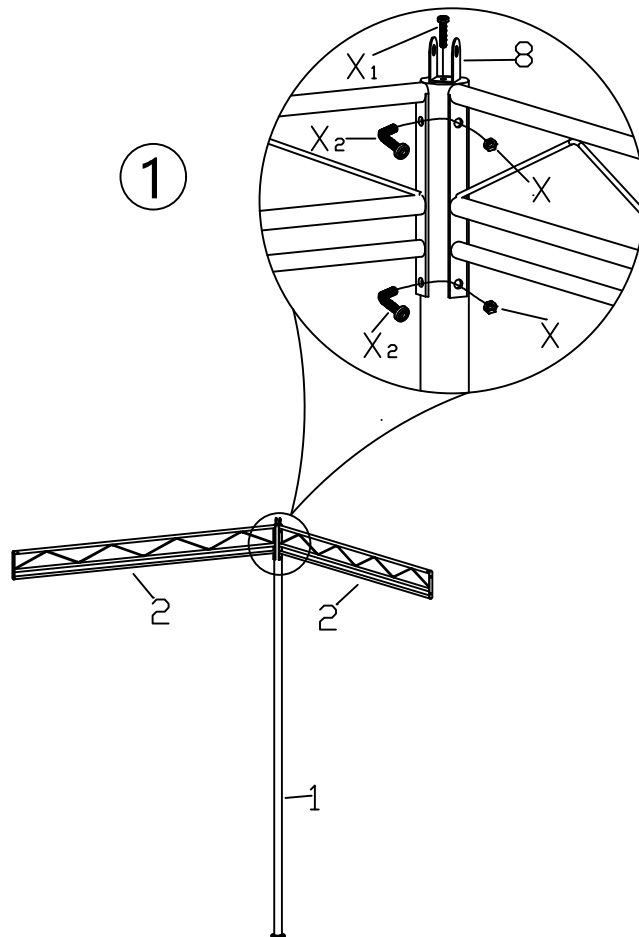

KWSP025B GREEN, KWSP025B TAUPE,
KWSP025B ANTHRACITE
TONNELLE ACIER

A MONTER SOI-MÊME

2 personnes 120 minutes

1		4
2		8
3		4
4		4
5		4
6		4
7		1
8		4
10		1
11		4
X	M6	40
X ₁	M6*15	12
X ₂	M6*45	8
X ₃	M6*25	24
		1
		1
		8
		40
		40