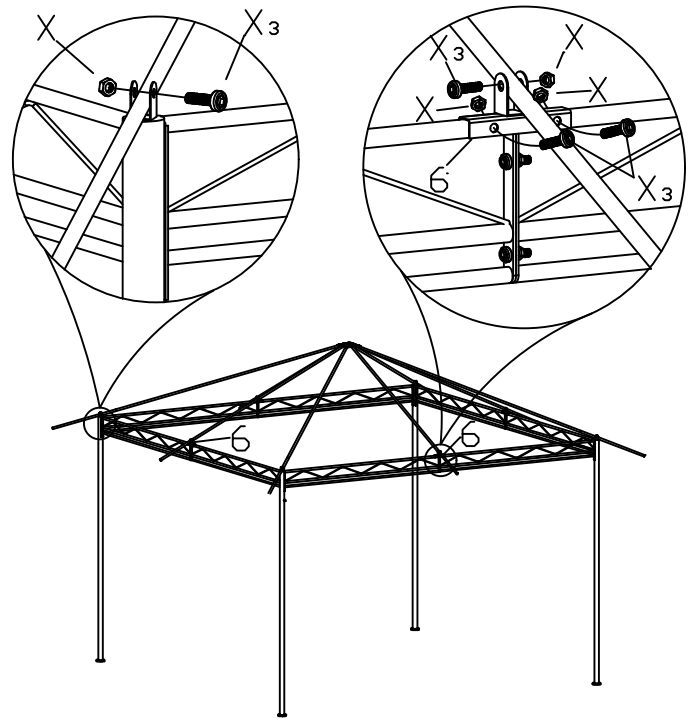

3

4

5

6

SAS équipement de la maison
24 rue Auguste Chabrières – 75015 Paris – France
Service consommateurs BP 80056 91919 BONDOUFLE CEDEX FRANCE