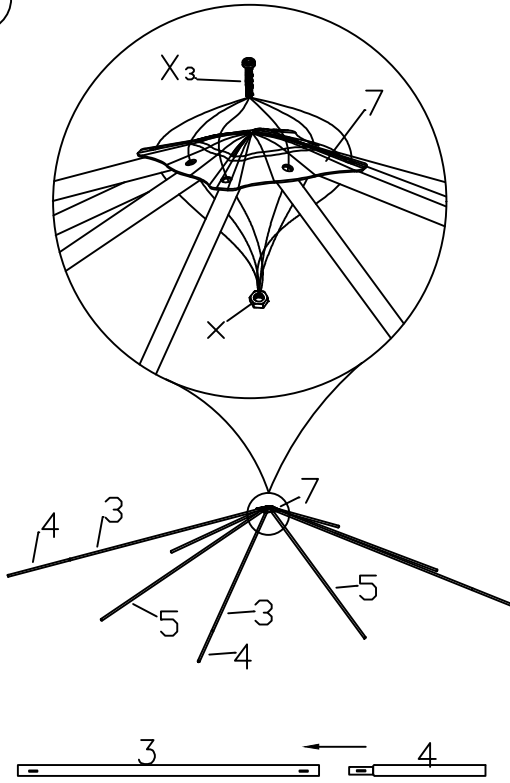

3

4

5

6

SAS équipement de la maison
24 rue Auguste Chabrières – 75015 Paris – France
Service consommateurs BP 80056 91919 BONDOUFLE CEDEX FRANCE