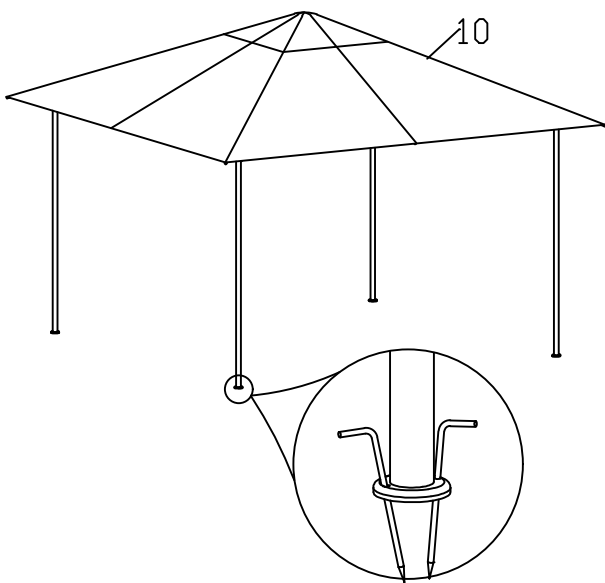

3

4

5

6

SAS équipement de la maison
24 rue Auguste Chabrières – 75015 Paris – France
Service consommateurs BP 80056 91919 BONDOUFLE CEDEX FRANCE